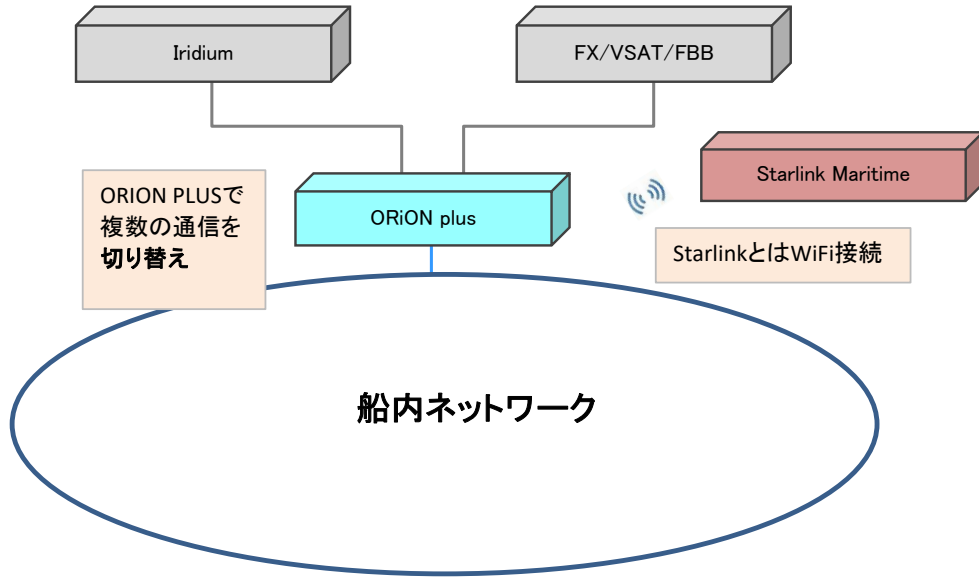

Starlinkの船内ネットワークへの接続

(1)ORION PLUS経由で接続

(2)ORION L3経由で接続