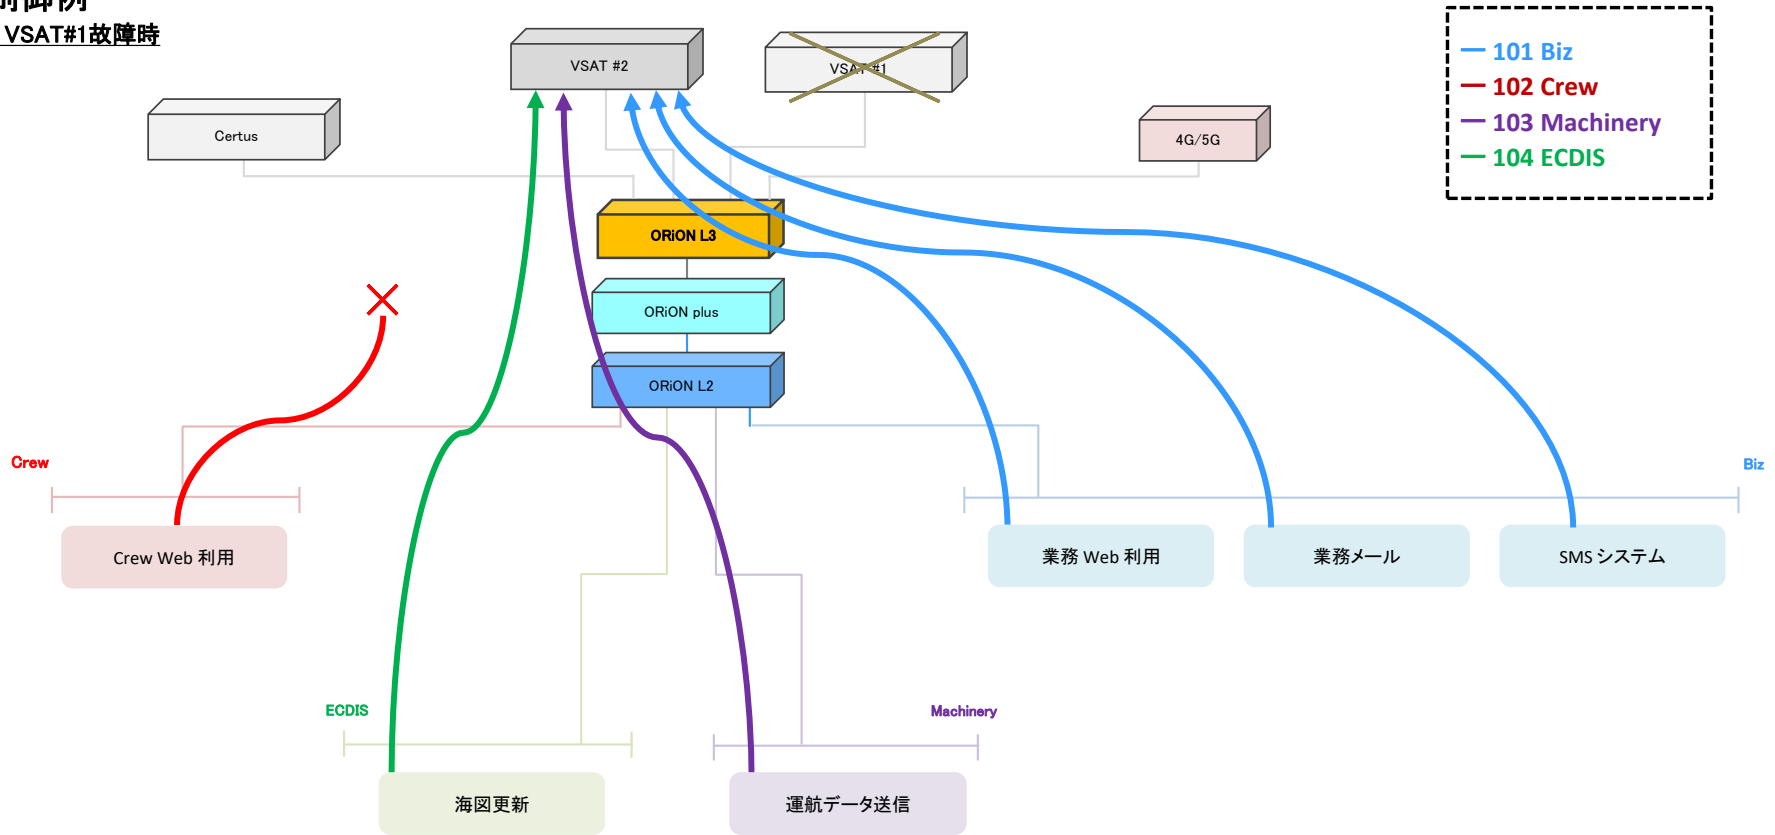

OL3制御例

④洋上 VSAT#1故障時