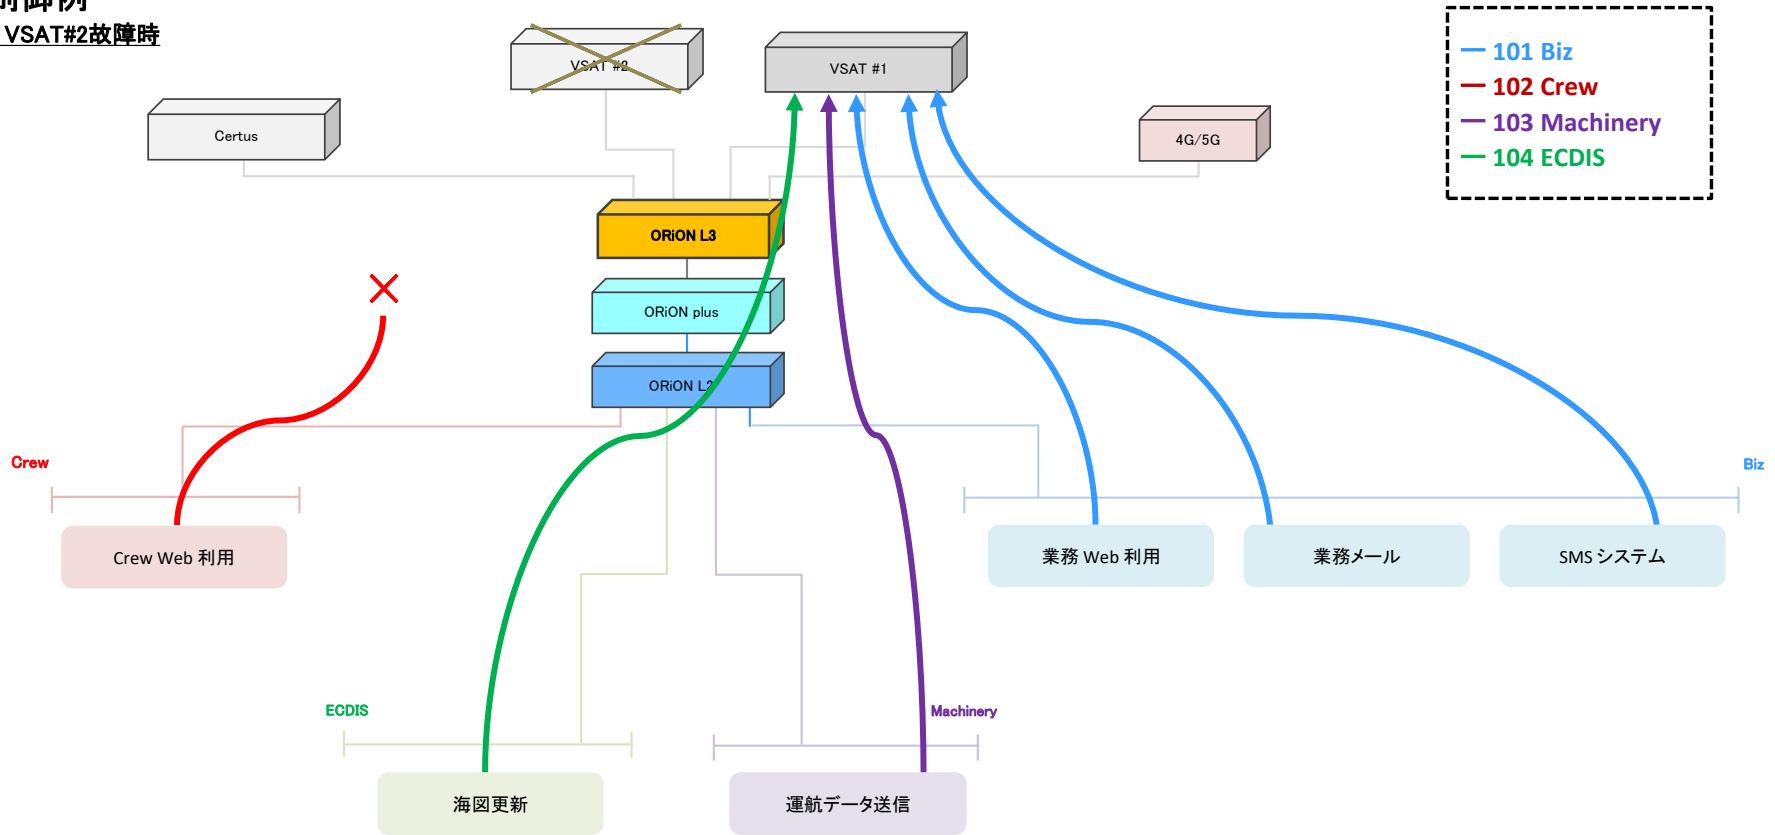

OL3制御例

③洋上 VSAT#2故障時