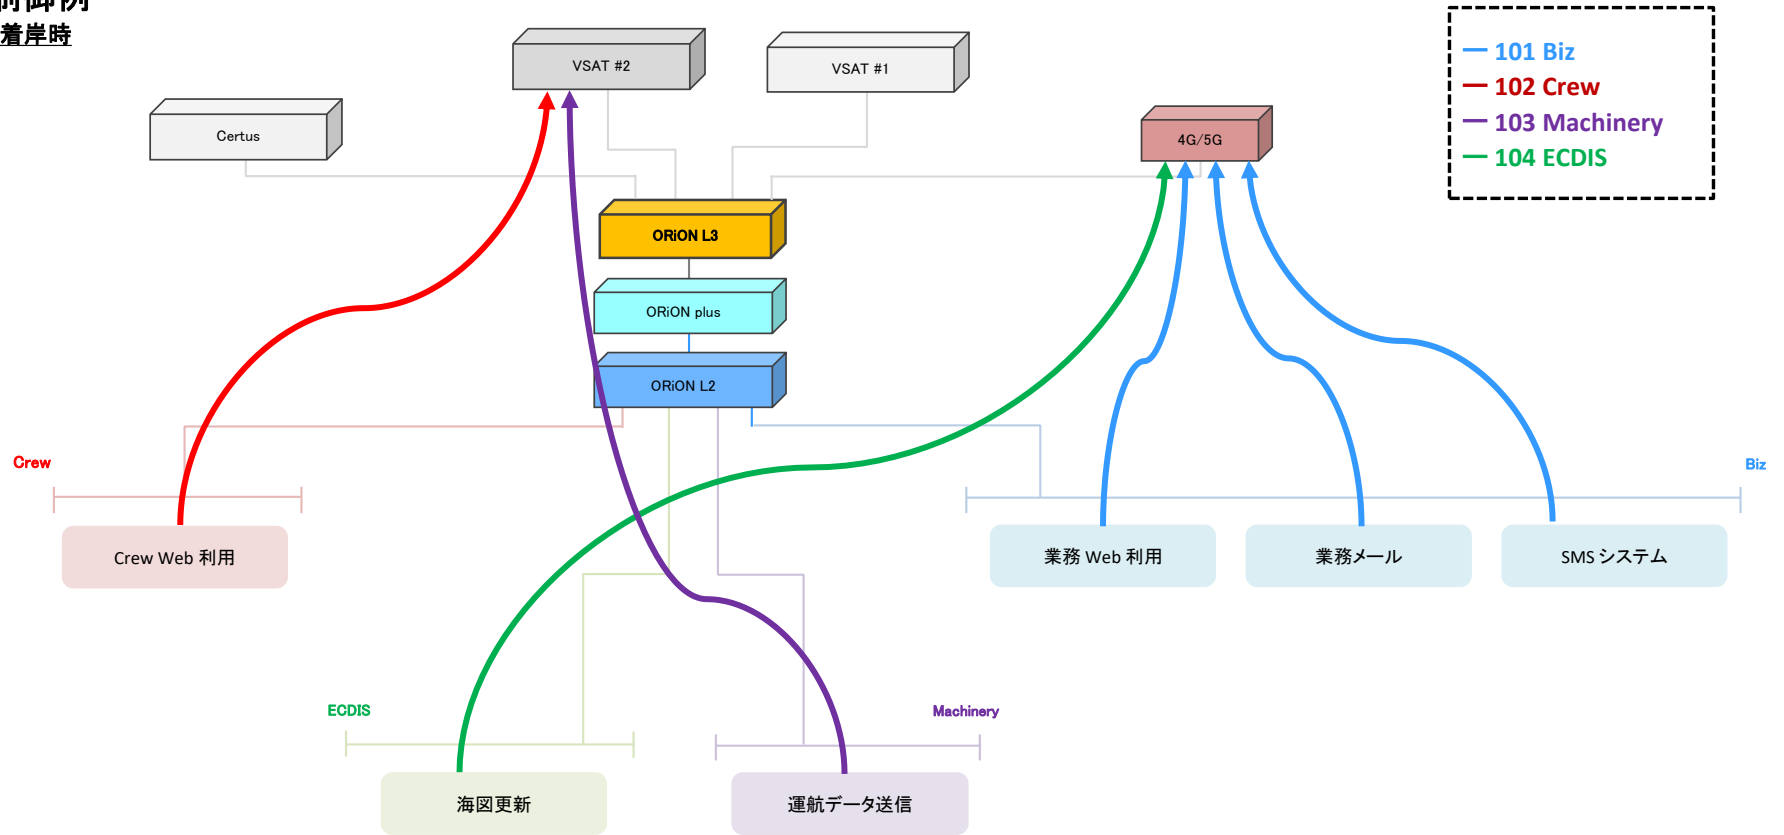

### ORION L3 基本構成

# OL3制御例

## ①洋上通常時

## ②通常着岸時