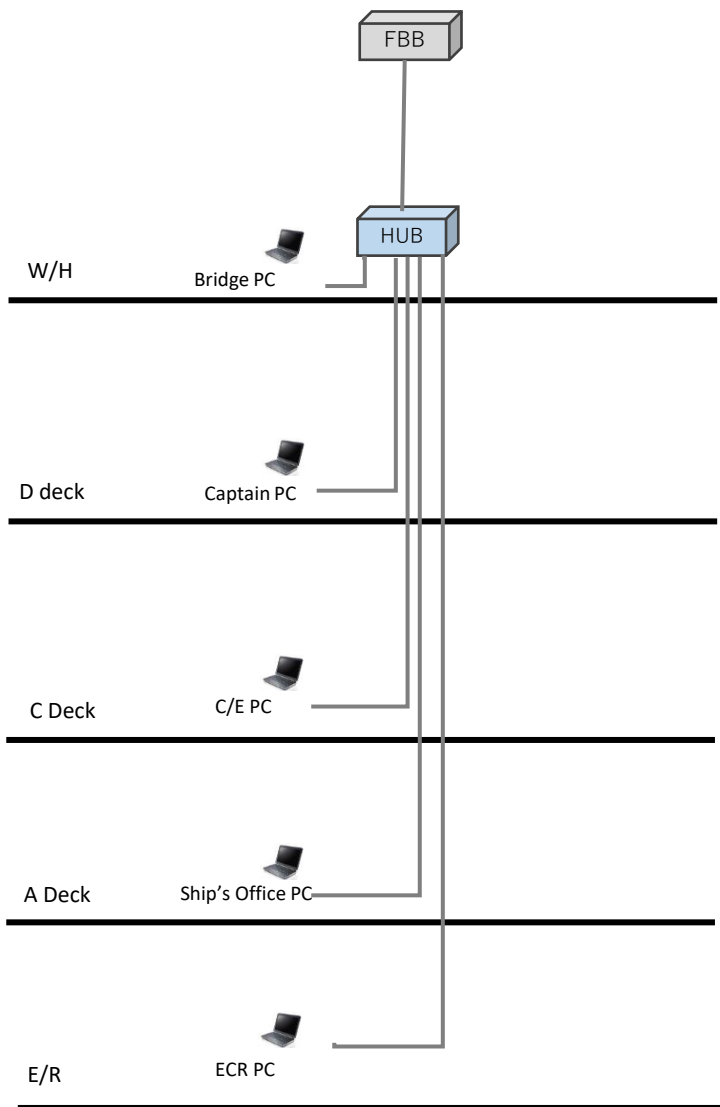

新規管理船引受時のネットワークの問題

前船主より受け取った（新造時）配線図

調査で判明した実際の配線図